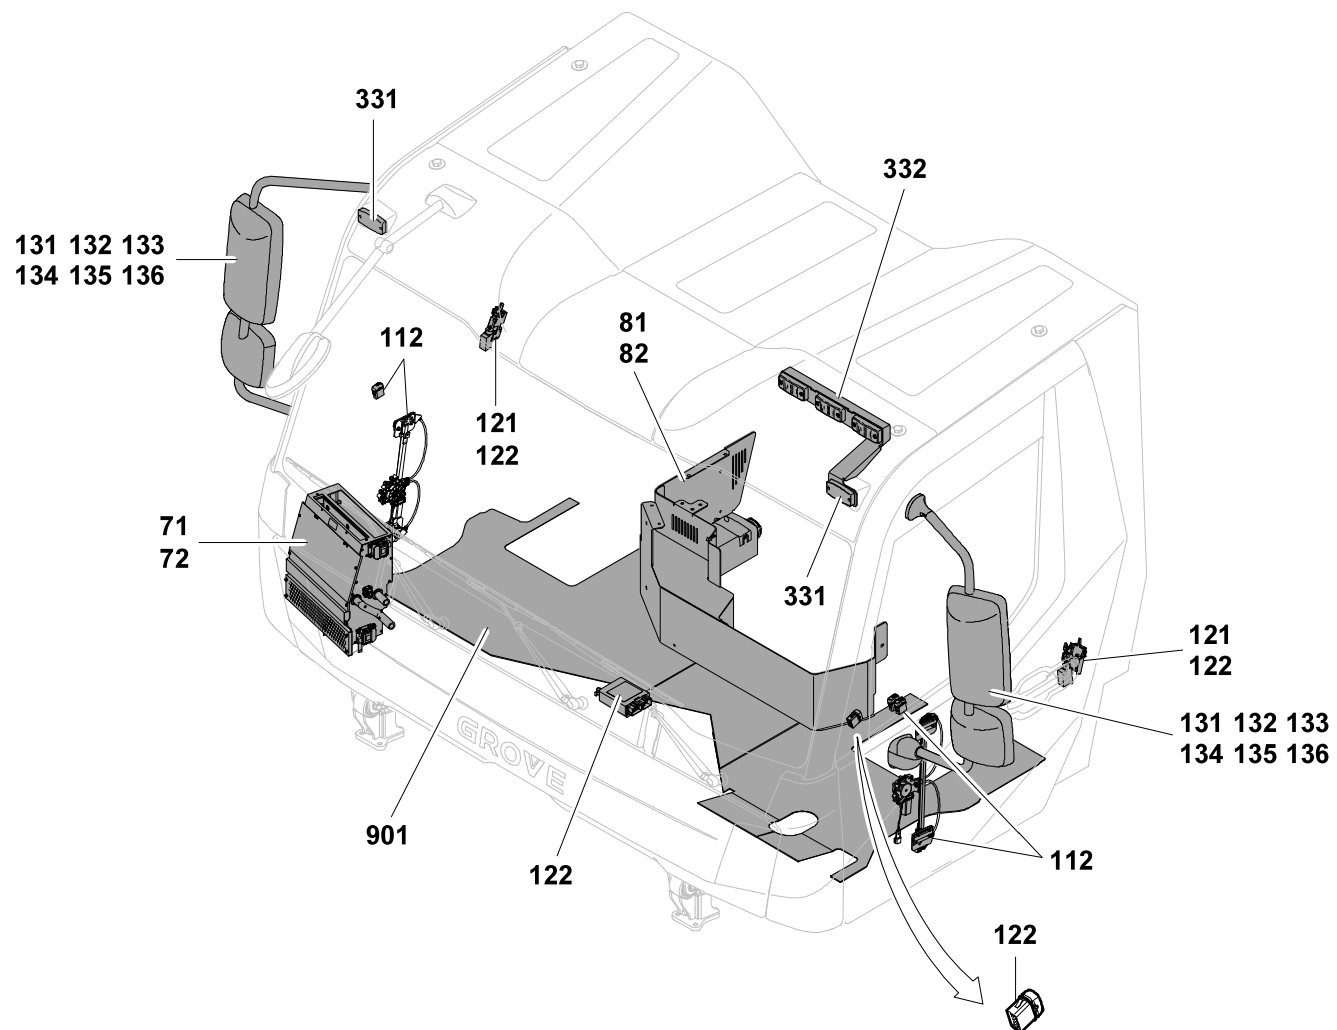

GROVE

KONFIGURATION FAHRERHAUS

CONFIGURATION CARRIER CAB

BILDТАFEL
PICTORIAL DISPLAY**GMK4080-3**

09.21

4240467-ETL C

1/4

GROVE

KONFIGURATION FAHRERHAUS

CONFIGURATION CARRIER CAB

BILDТАFEL
PICTORIAL DISPLAY**GMK4080-3**

09.21

4240467-ETL C

2/4

GROVE[®]

KONFIGURATION FAHRERHAUS

CONFIGURATION CARRIER CAB

BILDTADEL
PICTORIAL DISPLAY**GMK4080-3**

09.21

4240467-ETL C

3/4

GROVE[®]

KONFIGURATION FAHRERHAUS

CONFIGURATION CARRIER CAB

BILDTADEL
PICTORIAL DISPLAY**GMK4080-3**

09.21

4240467-ETL C

4/4