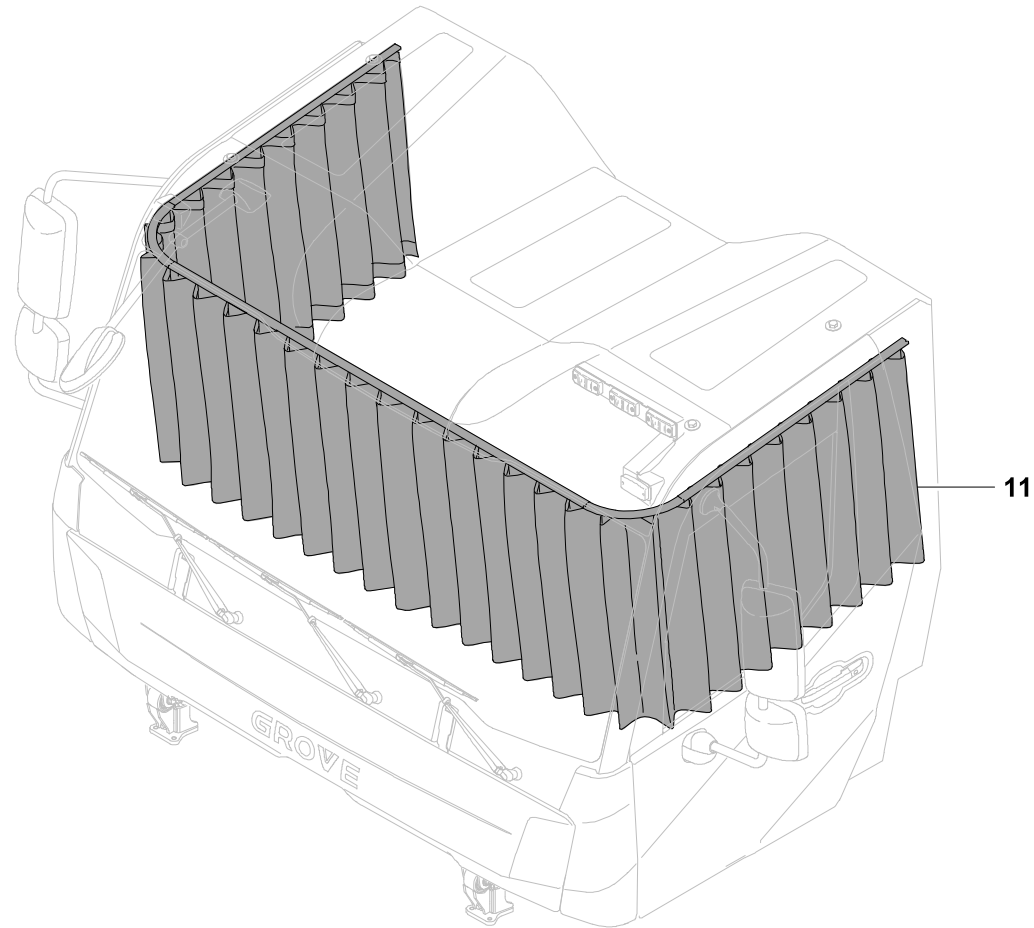

GROVE

KONFIGURATION FAHRERHAUS

CONFIGURATION CARRIER CAB

BILDТАFEL
PICTORIAL DISPLAY**GMK4080-3**

09.21

4240467-ETL C

1/4

GROVE

KONFIGURATION FAHRERHAUS

CONFIGURATION CARRIER CAB

BILDТАFEL
PICTORIAL DISPLAY**GMK4080-3**

09.21

4240467-ETL C

2/4

GROVE[®]

KONFIGURATION FAHRERHAUS

CONFIGURATION CARRIER CAB

BILDTADEL
PICTORIAL DISPLAY**GMK4080-3**

09.21

4240467-ETL C

3/4

GROVE[®]

KONFIGURATION FAHRERHAUS

CONFIGURATION CARRIER CAB