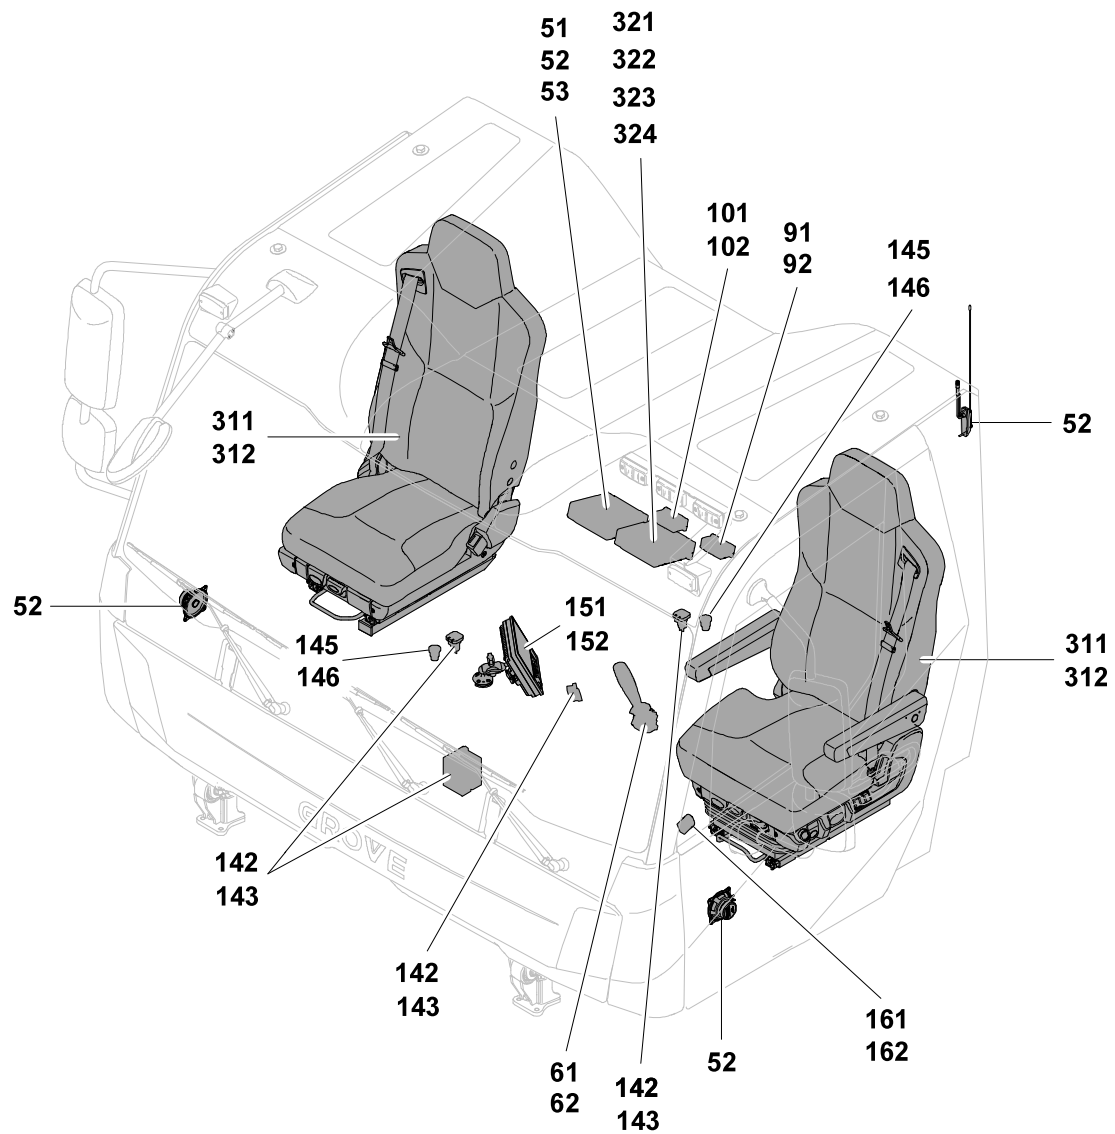

GROVE

KONFIGURATION FAHRERHAUS

CONFIGURATION CARRIER CAB

BILDТАFEL
PICTORIAL DISPLAY**GMK4080-3**

09.21

4240467-ETL C

1/4

GROVE

KONFIGURATION FAHRERHAUS

CONFIGURATION CARRIER CAB

BILDТАFEL
PICTORIAL DISPLAY**GMK4080-3**

09.21

4240467-ETL C

2/4

GROVE[®]

KONFIGURATION FAHRERHAUS

CONFIGURATION CARRIER CAB

BILDTADEL
PICTORIAL DISPLAY**GMK4080-3**

09.21

4240467-ETL C

3/4

GROVE[®]

KONFIGURATION FAHRERHAUS

CONFIGURATION CARRIER CAB

BILDTADEL
PICTORIAL DISPLAY**GMK4080-3**

09.21

4240467-ETL C

4/4